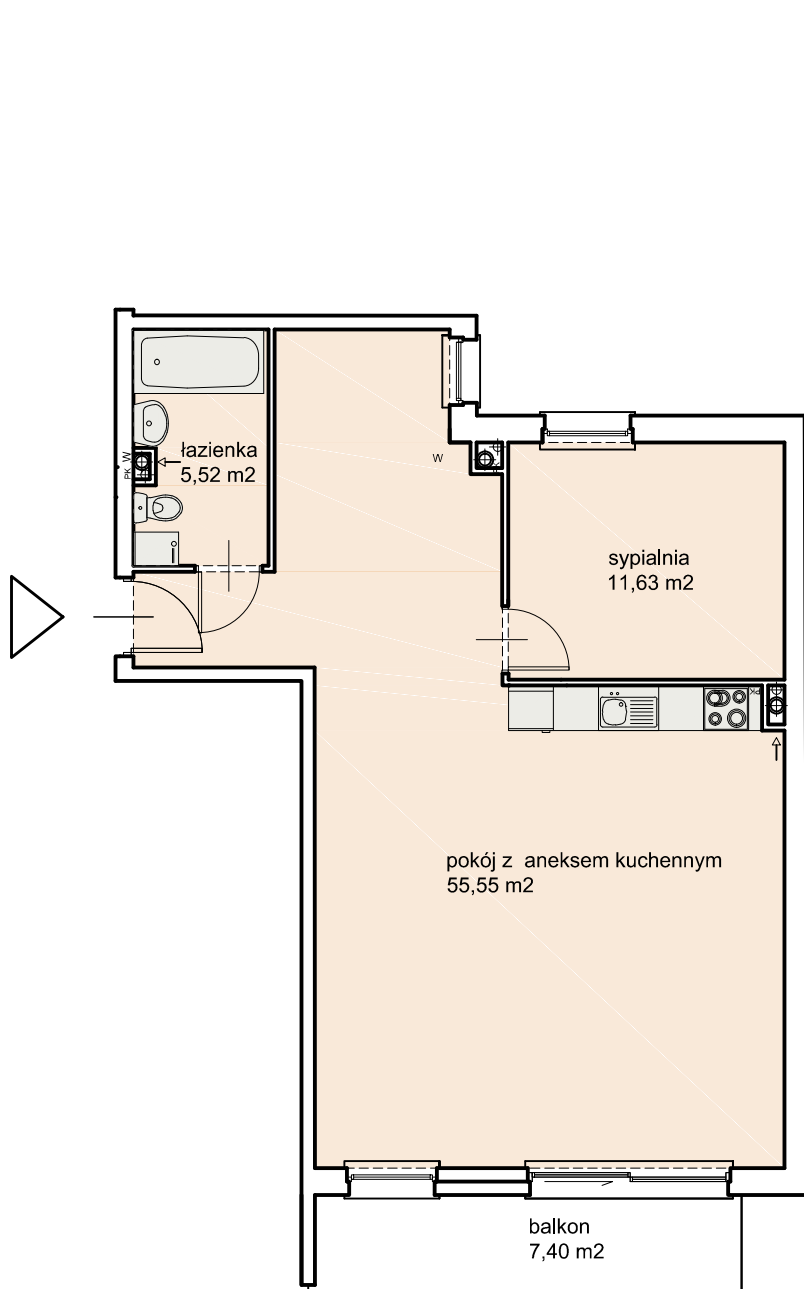

BUDYNEK MIESZKALNY WIELORODZINNY

GDYNIA ul. Wrocławska 41-43

III piętro
m 15;
72,71 m²