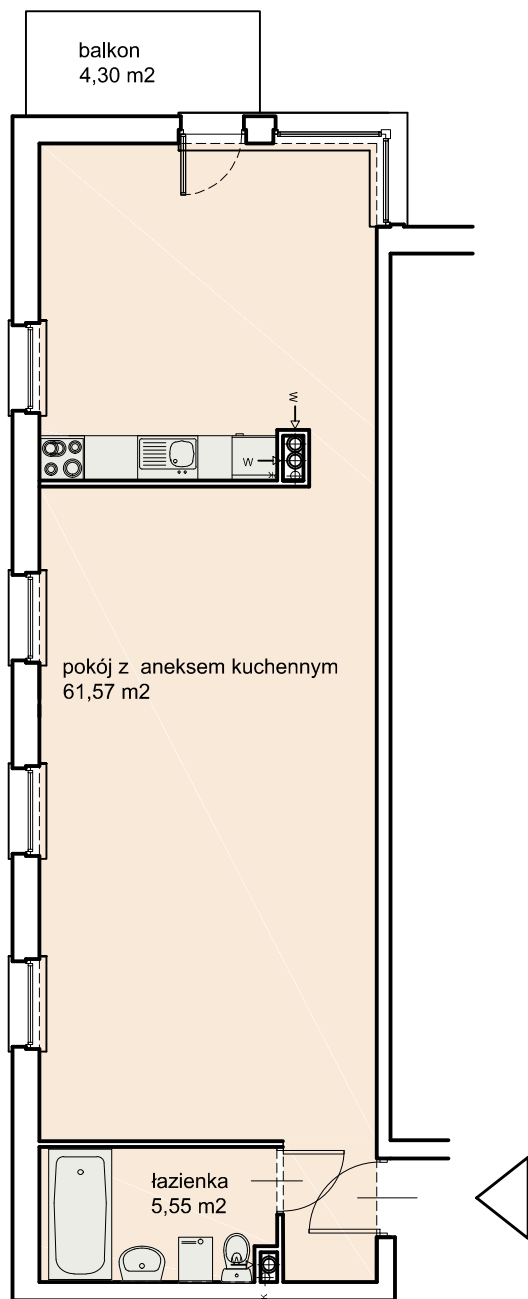

BUDYNEK MIESZKALNY WIELORODZINNY

GDYNIA ul. Wrocławska 41-43

0 1 10 m

BUDYNEK MIESZKALNY WIELOORODZINNY

GDYNIA ul. Wrocławska 41-43

I piętro
m 08;
67,12 m²