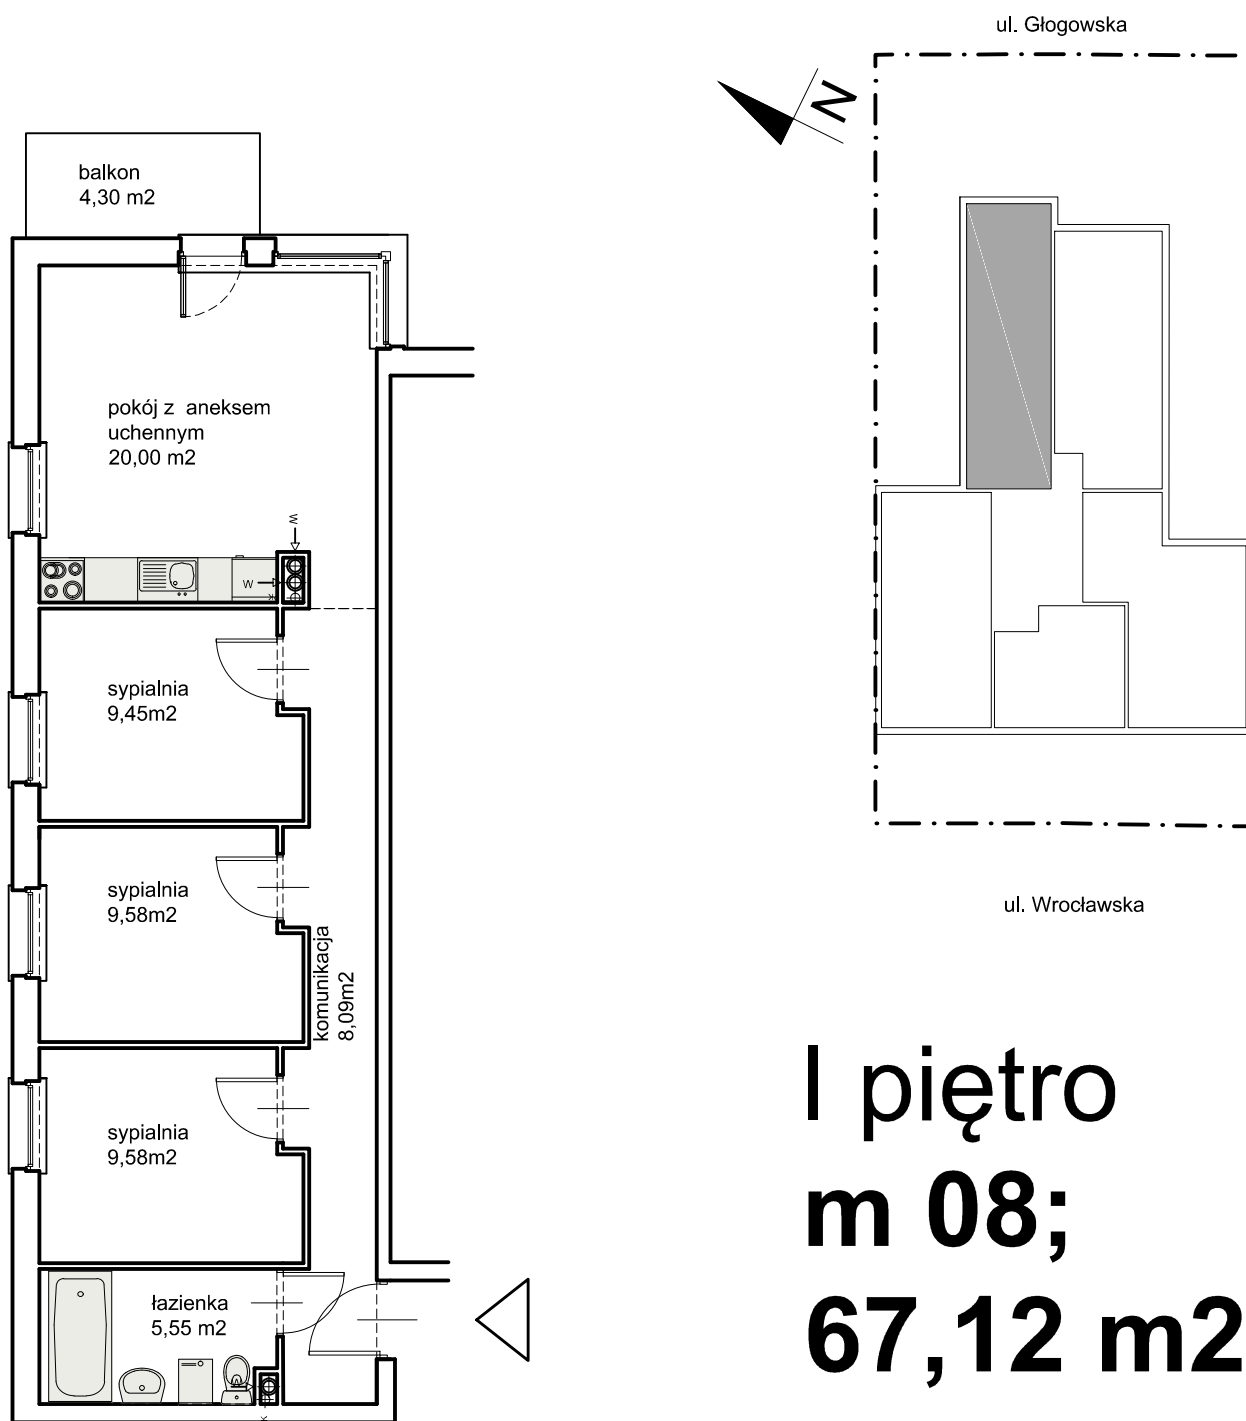

BUDYNEK MIESZKALNY WIELORODZINNY

GDYNIA ul. Wrocławska 41-43

0 1 10 m

BUDYNEK MIESZKALNY WIELOORODZINNY

GDYNIA ul. Wrocławska 41-43

I piętro
m 08;
67,12 m²