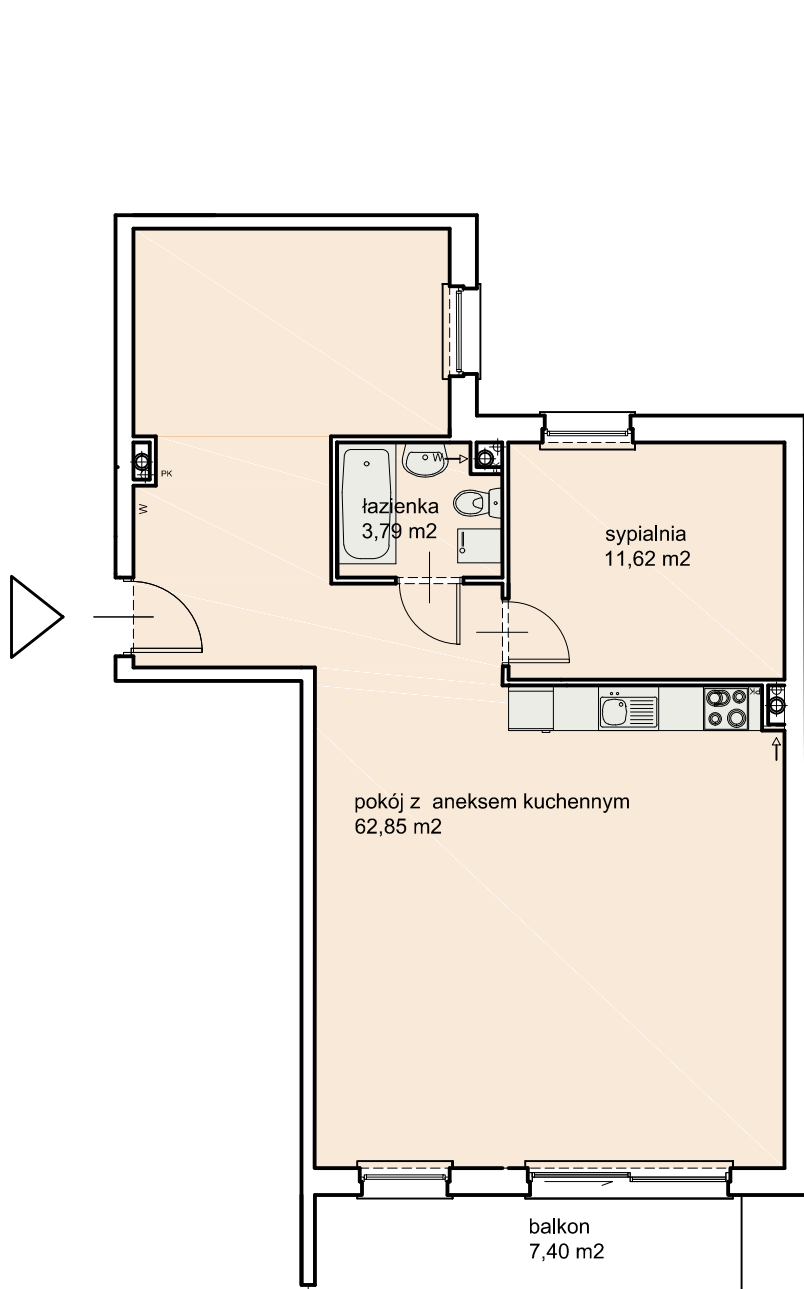

BUDYNEK MIESZKALNY WIELOORODZINNY

GDYNIA ul. Wrocławska 41-43

ul. Głogowska

ul. Wrocławska

**I piętro
m 05;
78,26 m²**

0 1 10 m

BUDYNEK MIESZKALNY WIELORODZINNY

GDYNIA ul. Wrocławska 41-43

I piętro
m 05;
78,26 m²