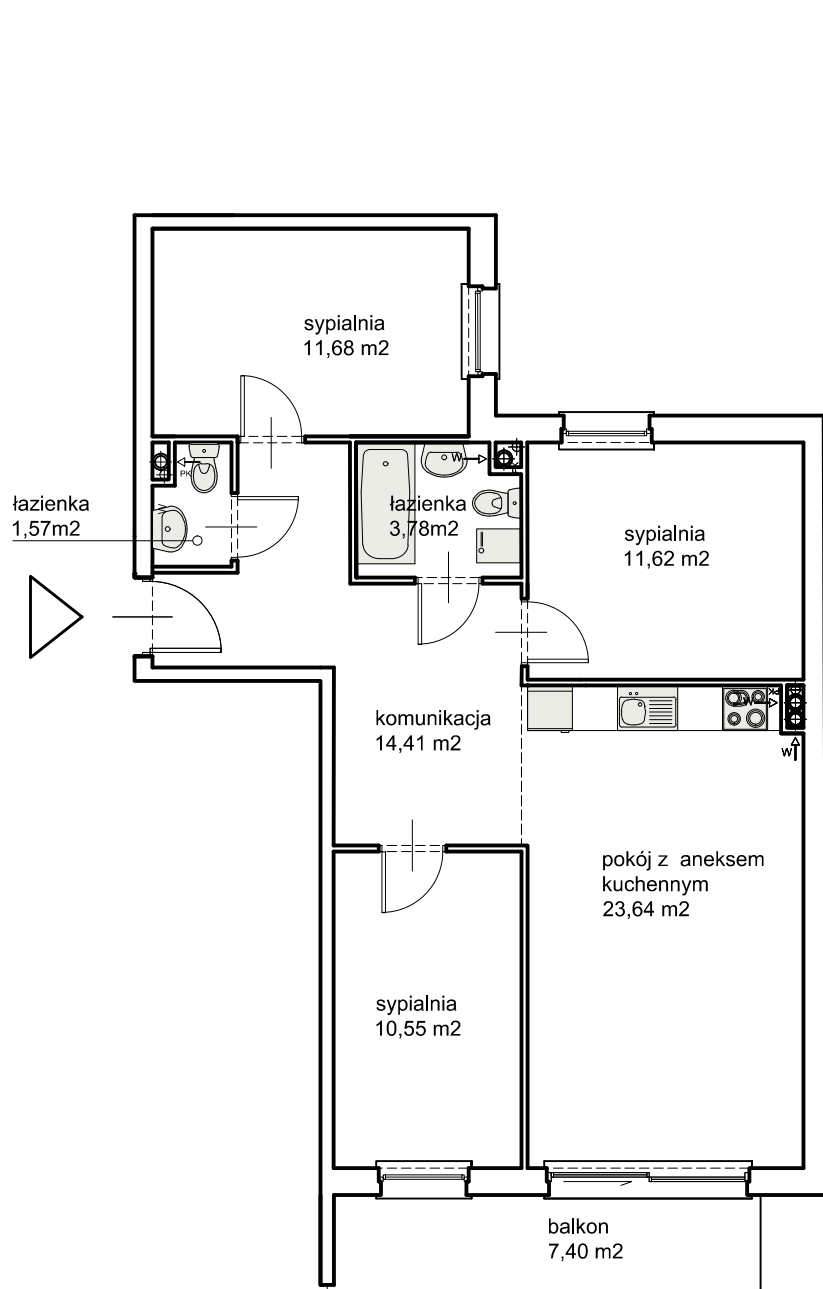

BUDYNEK MIESZKALNY WIELOORODZINNY

GDYNIA ul. Wrocławska 41-43

ul. Głogowska

ul. Wrocławska

**I piętro
m 05;
78,26 m²**

0 1 10 m

BUDYNEK MIESZKALNY WIELORODZINNY

GDYNIA ul. Wrocławska 41-43

I piętro
m 05;
78,26 m²